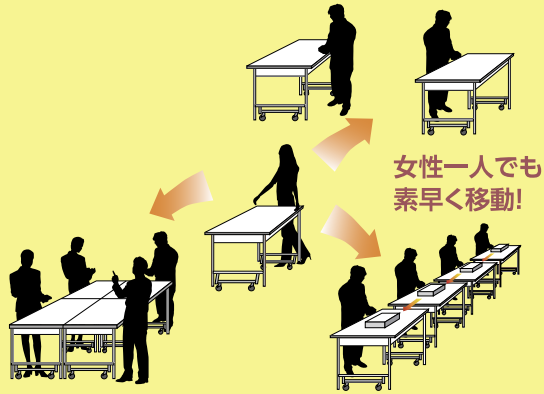

全仕様標準耐荷重
150kg
固定式

操作手順

**⚠ 物を載せたままの移動は、落下の恐れがあり危険です。
又、床の段差を無理に乗り越えると破損や変形のおそれがあります。**

移動する場合

持ち上げるだけで移動式になります。

固定する場合

持ち上げてストッパーを解除すると固定式に戻ります。

レイアウト変更等、
作業台移動にかかる
時間と手間を
大幅削減！