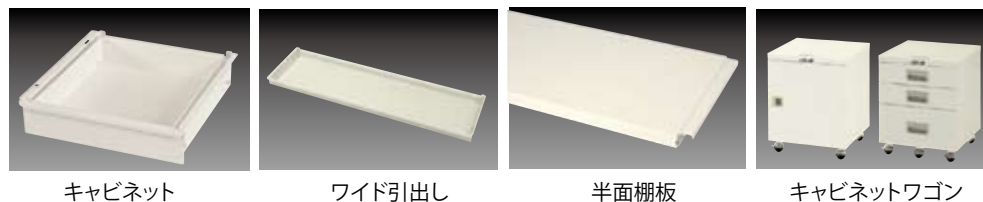

移動式

オリジナルムービー

移動式で高さが825mm、立ち作業に適した高さです。全面棚板付きで天板下を広く使えます。キャスターは75φストッパー付きゴムキャスターです。

均等耐荷重 **128kg**
(自重を含む)

SUPC-1875TT-WW
全面棚板(オプション)付き

サイズ	品番	質量(kg)	定価(税抜)
W1800×D900×H825	SUPC-1890TT-WW	53.4	¥71,700
D750×H825	SUPC-1875TT-WW	45.9	¥64,300
D600×H825	SUPC-1860TT-WW	39.5	¥59,700
W1500×D900×H825	SUPC-1590TT-WW	46.0	¥67,050
D750×H825	SUPC-1575TT-WW	39.8	¥60,050
D600×H825	SUPC-1560TT-WW	34.3	¥56,250
W1200×D750×H825	SUPC-1275TT-WW	33.4	¥51,450
D600×H825	SUPC-1260TT-WW	28.9	¥46,700
W900×D750×H825	SUPC- 975TT-WW	27.2	¥45,100
D600×H825	SUPC-960TT-WW	23.7	¥42,200
W750×D750×H825	SUPC-775TT-WW	24.2	¥43,350
W600×D600×H825	SUPC-660TT-WW	18.8	¥40,050

中間棚付

オリジナルムービー

中間棚は脚部支柱の穴に引っ掛けるだけの簡単設置。25mmピッチで高さ位置を調整頂けます。

均等耐荷重 **150kg**

SUP-1875TTF-WW

※下段の棚板が半面のタイプ、又は無しタイプもございます

サイズ	品番	質量(kg)	定価(税抜)
W1800×D900×H740	SUP-1890TTF-WW	71.3	¥90,400
D750×H740	SUP-1875TTF-WW	61.3	¥82,300
D600×H740	SUP-1860TTF-WW	50.8	¥75,200
W1500×D900×H740	SUP-1590TTF-WW	60.9	¥85,700
D750×H740	SUP-1575TTF-WW	52.5	¥77,100
D600×H740	SUP-1560TTF-WW	43.6	¥71,300
W1200×D750×H740	SUP-1275TTF-WW	43.5	¥65,250
D600×H740	SUP-1260TTF-WW	36.2	¥57,850
W900×D750×H740	SUP- 975TTF-WW	34.6	¥57,350
D600×H740	SUP-960TTF-WW	29.0	¥52,250
W750×D750×H740	SUP-775TTF-WW	29.8	¥54,650
W600×D600×H740	SUP-660TTF-WW	22.0	¥49,300

チラシに掲載されていない商品もございます
総合カタログをご請求ください

オプション

オプション類の価格につきましては、総合カタログをご参照ください。

作業台は
ヤマキン

ヤマキン
総合
カタログ

女性でも 移動らくらく わんたっち!

やまきん太郎 

やまきん太郎のワンタッチ移動タイプストーリー