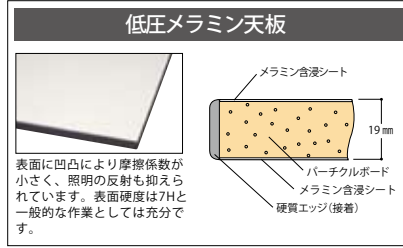

発売元

 **山金工業株式会社**

本社・工場
支店
ホームページ

福井市
東京・大阪・金沢
<https://www.yamakin-s.com/>

お問い合わせは・・・

代表的な商品のご紹介

- ホワイトを基調にしたシンプルデザイン
作業現場だけでなく、オフィスでのご使用
のおすすめです
- 豊富なオプションをご準備しております
あらゆる作業環境に対応します

高さ調整タイプ

オリジナルムービー

高さ600mm～900mmの範囲で25mmピッチで調整ができるタイプです。

均等耐荷重 **150kg**

SUPA-1875-WW

サイズ	品番	質量(kg)	定価(税抜)
W1800×D900×H600～900	SUPA-1890-WW	41.0	¥56,200
D750×H600～900	SUPA-1875-WW	36.5	¥52,200
D600×H600～900	SUPA-1860-WW	32.2	¥50,400
D450×H600～900	SUPA-1845-WW	27.7	¥47,000
W1500×D900×H600～900	SUPA-1590-WW	36.0	¥52,750
D750×H600～900	SUPA-1575-WW	32.4	¥50,250
D600×H600～900	SUPA-1560-WW	28.6	¥48,850
D450×H600～900	SUPA-1545-WW	24.8	¥44,850
W1200×D750×H600～900	SUPA-1275-WW	28.0	¥44,450
D600×H600～900	SUPA-1260-WW	24.8	¥42,000
D450×H600～900	SUPA-1245-WW	21.6	¥41,050
W900×D750×H600～900	SUPA- 975-WW	23.8	¥41,400
D600×H600～900	SUPA- 960-WW	21.2	¥39,200
D450×H600～900	SUPA- 945-WW	18.5	¥38,700
W750×D750×H600～900	SUPA- 775-WW	21.2	¥40,350
W600×D600×H600～900	SUPA- 660-WW	17.5	¥37,650